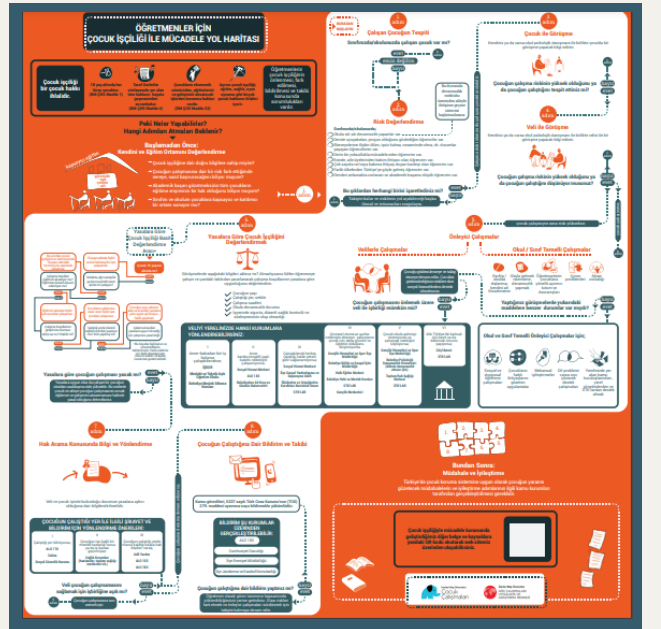

ÇOCUK İŞÇİLİĞİNİN ÖNLENMESİ PROJESİ

ÇALIŞAN ÇOCUK ARAŞTIRMA RAPORU

Bağcılar ve Küçükçekmece Pilot Araştırması

Çalışan Çocuk Araştırması, Bağcılar ve Küçükçekmece ilçelerinde yaşamakta olan 301 çalışan çocuk ve ebeveynleriyle yürütüldü. Araştırmanın raporuna [şuradan](#) ve bulguları anlatan kısa videoya [şuradan](#) ulaşabilirsiniz.

EĞİTİMCİLERE YÖNELİK ÇOCUK İŞÇİLİĞİ VE AYRIMCILIKLA MÜCADELE REHBERİ

Çalışma riski altındaki ya da çalışan çocuklar için okullarda kapsayıcı eğitim ortamları yaratmak amacıyla eğitimciler için bir rehber geliştirildi. Rehber [buradan](#) ulaşabilirsiniz. Aynı zamanda rehber ek olarak eğitim ortamlarında kullanılmak üzere "Çocuk İşçiliğiyle Mücadelede Bilinmesi Gerekenler" başlığıyla bir [poster](#) hazırlandı.

ÇOCUK İŞÇİLİĞİ İLE MÜCADELE EĞİTİM MODÜLÜ

Tüm kamuoyunda çocuk işçiliğiyle mücadeleye dair bilinç uyandırma ve çocuk işçiliğini meşru gören algıyı dönüştürme hedefiyle bir online eğitim modülü hazırlanmıştır. 3 bölümden oluşan bu modüle [şuradan](#) ulaşabilirsiniz. Aynı zamanda farklı meslek gruplarına yönelik hazırlanmış, uzman önerilerini içeren videoları da aynı bağlantıdan izleyebilirsiniz.

ÇOCUK İŞÇİLİĞİ İLE MÜCADELE YOL HARİTASI

Öncelikli hedef kitlesi eğitimciler olan yol haritası; çalışma riski olan bir çocuğu tespit etmede ve müdahalede izlenecek yolu göstermektedir. Yol haritası [buradan](#) ulaşabileceğimiz poster şeklinde; aynı zamanda <http://cocukisciligineson.bilgi.edu.tr/yol-haritasi/> adıyla web sitesi formatında hazırlandı.